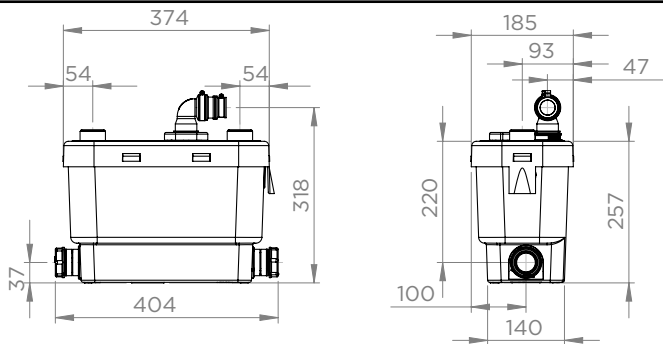

SERVICE HELPLINES

France
Tel. 01 44 82 25 55
Fax. 03 44 94 46 19

United Kingdom
Tel. 08457 650011 (Call from a land line)
Fax. 020 8842 1671

Ireland
Tel. 1850 23 24 25 (LOW CALL)
Fax. +353 46 97 33 093

Italia
Tel. 0382 6181
Fax. +39 0382 618200

España
Tel. +34 93 544 60 76
Fax. +34 93 462 18 96

Benelux
Tel. +31 475 487100
Fax. +31 475 486515

Sverige
Tel. +08-404 15 30

Norge
Tel. +08-404 15 30

РОССИЯ
Tel. (495) 258 29 51
Fax. (495) 258 29 51

Brazil
Tel. (11) 3052-2292

South Africa
Tel. +27 (0) 21 286 00 28

India
Tel +91 (0)22 6993 1900
service@sfaumps.in

Service information : www.sfa.biz