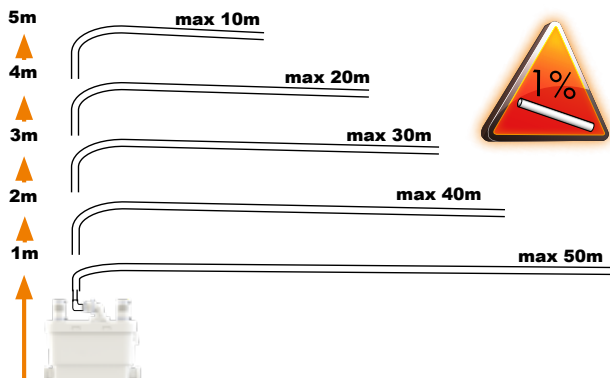

**Sanivite / Sanipump 2
EN12050-2
V35
220-240V - 50Hz
400 W- 1,7A - $\frac{\oplus}{\ominus}$
IP44 - 6,4 kg**