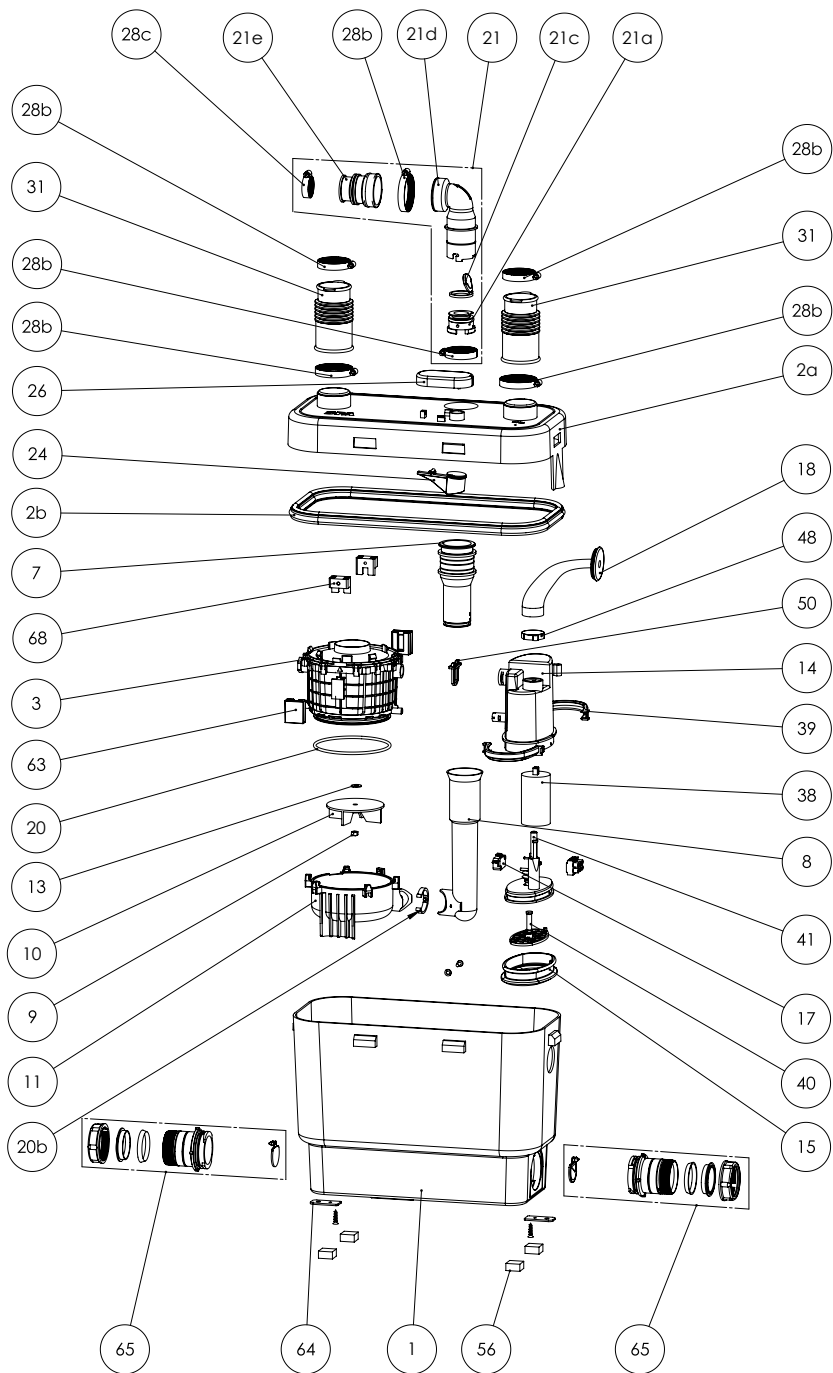

IND स्थापना पुस्तिका

1

2A

2B

2C

> 17 cm

Ø 40 mm Ext

3

* Possible connexion

Ø 40 mm Ext

4

**Sanivite / Sanipump 2
EN12050-2
V35
220-240V - 50Hz
400 W- 1,7A - $\frac{\oplus}{\ominus}$
IP44 - 6,4 kg**

SERVICE HELPLINES

France
Tel. 01 44 82 25 55
Fax. 03 44 94 46 19