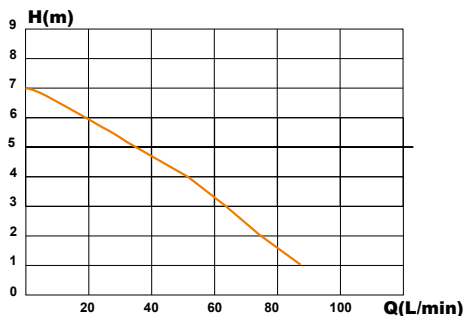

**Sanivite / Sanipump 2
EN12050-2
V35
220-240V - 50Hz
400 W- 1,7A - $\frac{\oplus}{\ominus}$
IP44 - 6,4 kg**